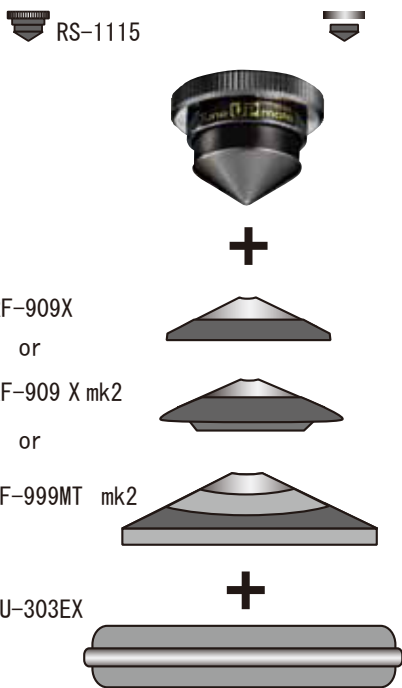

RS-1115

RF-909X

RF-909X mk2

RF-999MT mk2

オーディオ機器又は映像機器
Application for
Audio & Visual components

Audio & Visual

スピーカー
Application for speaker systems

カップリングモード
Application for RS-1115 Mode
in coupling with RFS-65m