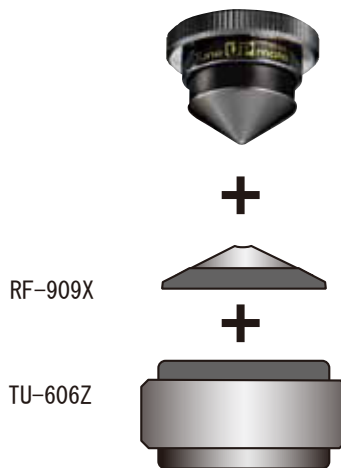

RS-1115

RF-909X

RF-909X mk2

RF-999MT mk2

オーディオ機器又は映像機器
Application for
Audio & Visual components

Audio & Visual

スピーカー
Application for speaker systems

カップリングモード
Application for RS-1115 Mode
in coupling with RFS-65m